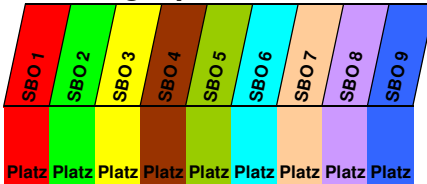

Schanzenberg Open 2008

Steuermann	Vorschot	Verein	Segel-Nr.	Boots-Typ	Yard-stick	Jollen/Kiel-boot	Platzierung aller Wettfahrten									Gesamtpunkte	
							Platz	Platz	Platz	Platz	Platz	Platz	Platz	Platz	Platz		Platz
G.Behrend	E.Behrend	LSV	774	Varianta	115	K	2	10	13	4	3	5	9	1	7	54	1
G.Thiermann	C.Thiermann	SCH	923	Neptun 22	118	K	10	18	18	6	2	14	6	5	4	83	2
K.Hartog	0	LSV	1017	Varianta	115	K	DNS	5	3	2	6	DNS	11	2	1	115	3
Th.Schäfer	P.Ulrich	SVW	1332	P-Boot	101	J	6	14	11	7	DNS	4	39	9	13	128	4
I.Darcis	Darcis	SVW	4077	Pirat	110	J	12	17	20	18	DNS	10	31	15	10	158	5
Krause	Krause	LSV	55	H 26	104	K	DNS	DNS	9	12	DNS	3	8	3	15	158	5
K.Abraham	Krull	LSV	482	Drachen	107	K	11	13	17	9	24	12	34	20	23	163	7
St.Schwehn	0	SVW	189	Finn	108	J	1	4	1	DNS	DNS	DNS	19	DNS	2	167	8
Hamann	Borchard	SVW	588	Neptun 22	118	K	DNS	20	8	15	DNS	16	14	22	12	172	9
J.Bülöw	A.K.Mundt	SCH	48782	420	115	J	30	DNS	7	8	1	15	4	DNS	DNS	186	10
Legler	P.Melch	SCH	669	Grubenjolle	118	J	21	DNS	16	10	21	DNS	5	12	19	192	11
Andersen, Norma	0	LSV	3325	SZV	107	J	DNS	DNS	12	DNS	DNS	13	12	4	11	194	12
S.Hartog	0	LSV	115	Varianta	115	K	DNS	3	DNS	3	DNS	DNS	3	DNS	3	206	13
H.Fröhlich	H.Groth	SVW	155	Comentino	111	K	27	24	31	19	14	18	25	21	27	206	13
I.Hüter	J.Hüter	LSV	492	Dehlya 25	114	K	DNS	16	27	13	5	25	DNS	24	16	207	15
R.Mallwitz	Röhring	SVW	434	Z-Boot	98	J	20	12	15	17	DNS	2	DNS	DNS	DNS	210	16
Ernst, Gerd	NN	0	556	P-Boot	109	J	DNS	DNS	5	16	DNS	26	DNS	16	5	217	17
J.Lange	H.Thomsen	SVW	1001	Varianta	115	K	17	DNS	21	DNS	DNS	24	18	18	17	217	17
D.Kößling	S.Kößling	LSV	846	Varianta	115	K	14	21	14	14	DNS	11	DNS	DNS	DNS	218	19
Hüter	Hüter	LSV	3744	Varianta	115	K	DNS	23	28	27	10	21	21	25	31	226	20
Spletstößer	Goldberg	SVW	4201	470	103	J	DNS	28	24	DNS	4	8	DNS	DNS	14	229	21
Wegner	Wegner	SCH	957	Varianta	115	K	22	30	6	DNS	DNS	19	DNS	DNS	20	233	22
Martin Kreplin	NN	0	321	P-Boot	109	J	18	DNS	DNS	DNS	DNS	17	DNS	7	8	241	23
Bahr	Bahr	SCH	1405	Neptun 22	118	K	32	DNS	26	DNS	DNS	27	13	19	22	241	23
O.Stormer	0	SCH	1032	O-Jolle	112	J	4	1	DNS	1	DNS	DNS	DNS	DNS	DNS	243	25
Kneig	Steinbrück	LSV	2848	Neptun 22	118	K	31	33	35	DNS	8	23	22	DNS	25	247	26
Kim Brand	Robin Klemke	SVW	66	Micky	140	J	DNS	22	DNS	5	12	DNS	1	33	DNS	248	27
D.Höflich	D.Fiedler	SCH	324	Varianta	115	K	DNS	7	DNS	DNS	DNS	DNS	10	6	DNS	257	28
Burmeister	Schubert	SCH	897	Dehlya 25	114	K	DNS	29	33	23	7	DNS	29	23	28	257	28
M.Bülöw	M.Wetfelling	SCH	1227	P-Boot	101	J	9	15	DNS	DNS	DNS	DNS	DNS	6	6	259	30
D.Kössling	0	LSV	12	Varianta	115	K	DNS	DNS	DNS	DNS	DNS	7	8	9	9	259	30
Argurtzki	Argurtzki	SVW	4318	Pirat	110	J	5	9	DNS	DNS	DNS	DNS	16	DNS	DNS	260	32
P.Kasch	B.Betz	SCH	494	Dehlya 22	114	K	26	40	41	DNS	DNS	28	17	28	21	260	32
Arndt	Meier	LSV	89	Dehly 22	114	K	23	27	23	26	DNS	41	DNS	DNS	33	275	34
N.Hartog	F.Schweder	LSV	476	Varianta	115	K	3	2	DNS	DNS	DNS	DNS	DNS	DNS	DNS	276	35
B.Hartz	0	SCH	184	Varianta	115	K	7	6	DNS	DNS	DNS	DNS	DNS	DNS	DNS	284	36
Jasmine Klemke	Philipp Döriges	LSV	664	Teeny	140	J	DNS	DNS	32	31	DNS	DNS	2	27	DNS	287	37
A.Brügger	Th.Wigger	SVW	154	Folkeboot	114	K	DNS	25	40	24	DNS	DNS	26	DNS	26	287	37
Assmann	Elin	LSV	1764	SZV	109	J	33	DNS	22	25	DNS	DNS	DNS	DNS	18	288	39
Erdmann	Erdmann	LKV	834	Bavaria 770	115	K	29	32	30	DNS	DNS	31	DNS	DNS	30	288	39